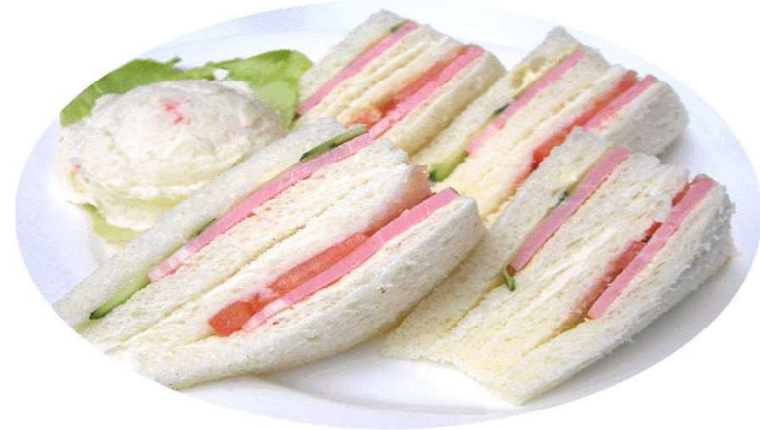

定番サンド (パン 4 枚使用) ￥900

A：ミックスサンド

B：ハムサンド

* どちらも、ポテトサラダ付きです *
コーヒー or 紅茶 付き

軽食サンド

(パン 3 枚使用) **¥ 820**

C : ゆで卵 & 野菜

D : パンプキンサラダ & 野菜

F : 照り焼きチキン & 野菜

G : ツナサラダ & 野菜

* ポテトサラダは、付きません *
コーヒー or 紅茶 付き

黒ごまサンド ¥820

H：照り焼きチキン&ゴボウサラダ

I：パンプキンサラダ&野菜

J：ハム&タマゴサラダ

K：ハム&クリームチーズ

ポテトサラダは、付きません
コーヒー or 紅茶 付き